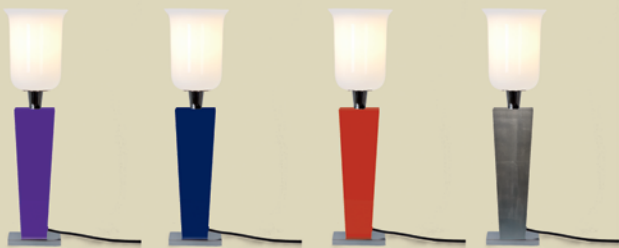

Eine Kombination der Top-Seller VIVA und DIVA, die RIVA

Durch eine mögliche Bestückung der E27-Fassung mit bis zu 200 Watt Halogen-Brennern ist die RIVA vielseitig - bis hin zum Deckenfluter - einsetzbar.

Dabei bietet Sie alle Vorteile der **FITZ** LEUCHTEN MANUFAKTUR:

- Metallteile in Chrom, Messing poliert und matt sowie Nickel matt wählbar.
- Leuchtenfuß in wählbarer Lackfarbe sowie natürlich Blattgold und Blattsilber.

Sie können also wie gewohnt die Leuchte perfekt auf den Kundenwunsch abstimmen.

RIVA

Design Heinz Klein