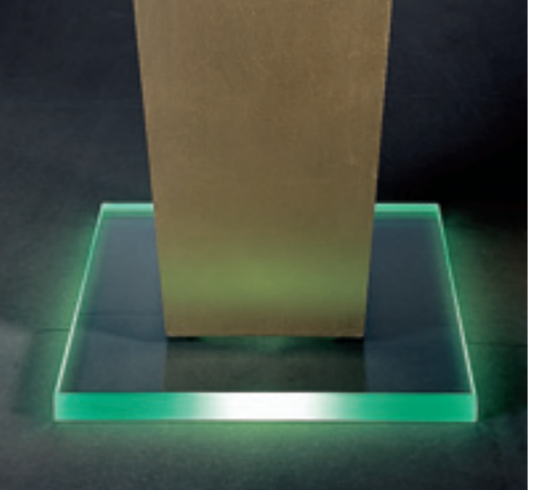

VIVA

VIVA ist ein exzellentes Beispiel für die Möglichkeiten der Variationen. So gibt es zum Beispiel die VIVA XL mit einem Sockel aus Metall oder aus Kristallglas. Wahlweise kann dieses Glas mit einer LED-Beleuchtung bestellt werden. Dieses attraktive Sockellicht ist unabhängig von der Beleuchtung des Schirmes zu schalten.

VIVA is an excellent example of the variations possible. For instance, there is VIVA XL with a plinth made of metal or crystal glass. Alternatively, this glass can be ordered with an LED illumination. This attractive light in the plinth can be switched on and off independent of the light in the lamp shade.

Metallsockel – Metal plinth

Glassockel ohne Licht – Crystal glass plinth without light

VIVA XL

Glassockel mit Licht – Crystal glass plinth with light

VIVA CASA

VIVA

S

M