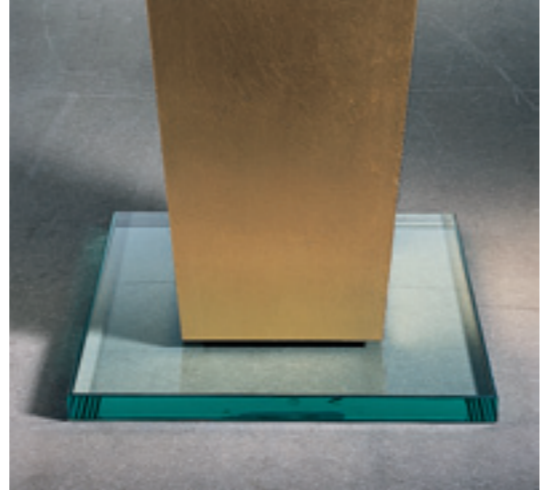

VIVA

VIVA ist ein exzellentes Beispiel für die Möglichkeiten der Variationen. So gibt es zum Beispiel die VIVA XL mit einem Sockel aus Metall oder aus Kristallglas. Wahlweise kann dieses Glas mit einer LED-Beleuchtung bestellt werden. Dieses attraktive Sockellicht ist unabhängig von der Beleuchtung des Schirmes zu schalten.

VIVA is an excellent example of the variations possible. For instance, there is VIVA XL with a plinth made of metal or crystal glass. Alternatively, this glass can be ordered with an LED illumination. This attractive light in the plinth can be switched on and off independent of the light in the lamp shade.

Metallsockel – Metal plinth

Glassockel ohne Licht – Crystal glass plinth without light

VIVA XL

Glassockel mit Licht – Crystal glass plinth with light

VIVA CASA

VIVA

S

M